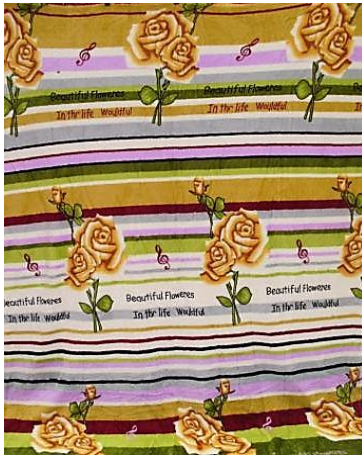

# LITTLE ANGEL

Uk. 180 x 200 cm. Berat: 1pc/1kg

Harga Retail Satuan: 120.000/pc

**BURBERRY**

**DKNY**

**LV Terang**

**CHANNEL**

**KOTAK HIJAU**